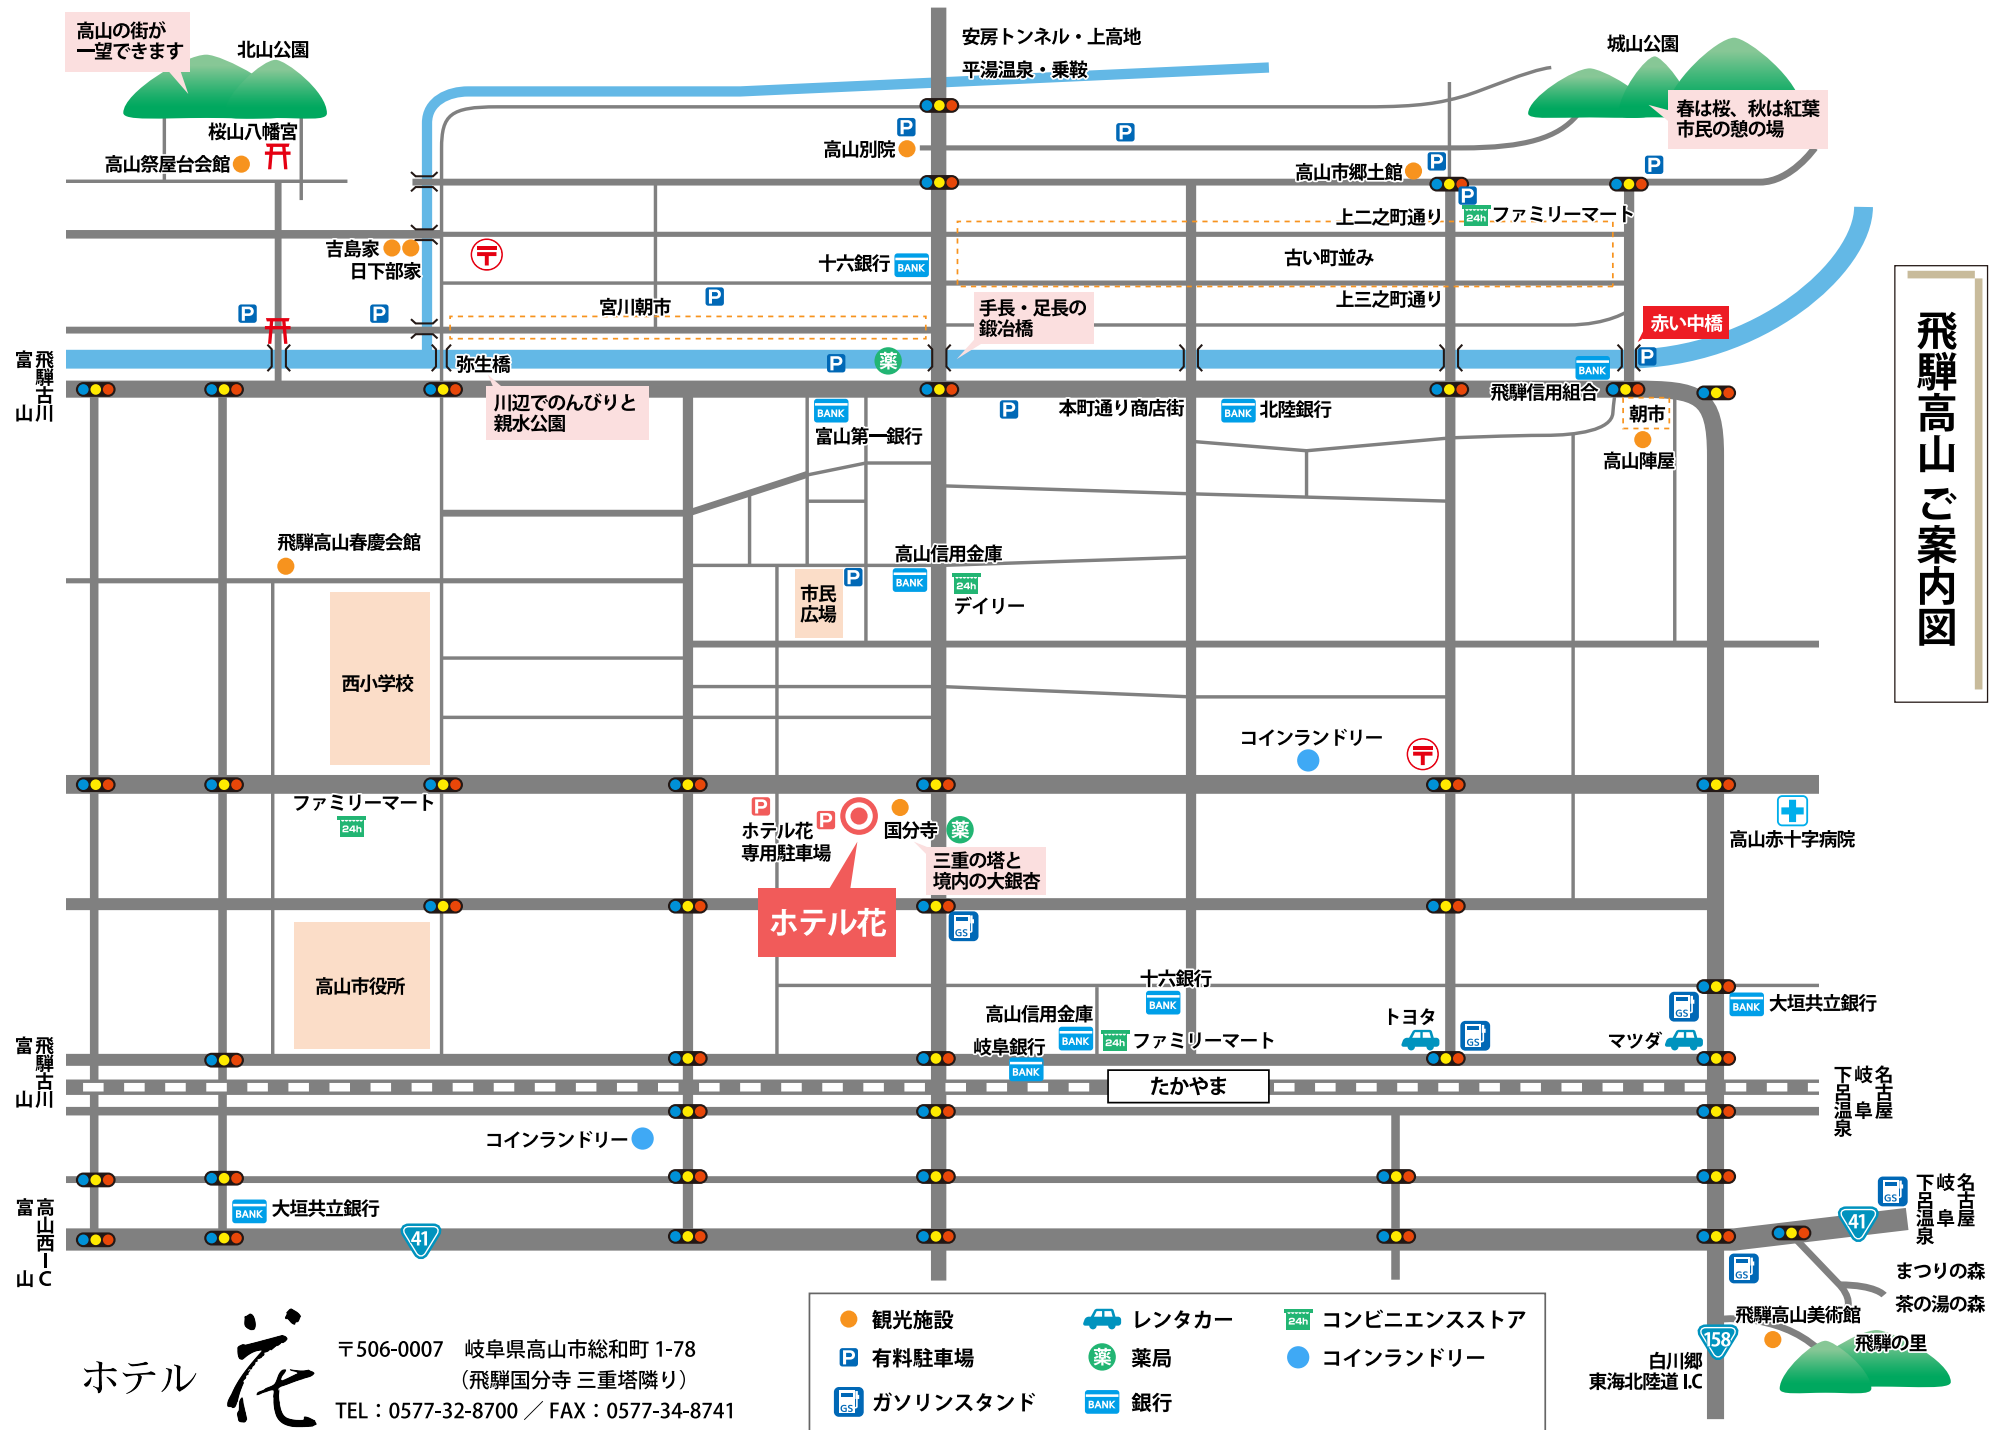

飛騨高山ご案内図

〒506-0007 岐阜県高山市総和町 1-78
 (飛騨国分寺 三重塔隣り)
 TEL : 0577-32-8700 / FAX : 0577-34-8741

- 観光施設
- 🚗 レンタカー
- 🏪 コンビニエンスストア
- P 有料駐車場
- 🏥 薬局
- コインランドリー
- 🛢️ ガソリンスタンド
- BANK 銀行